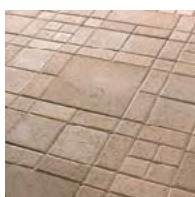

CONTERN

Lëtzebuenger Beton

Tout un monde à vos pieds

Onyx

Perle

Macaron

Le pavé Al Avenue est disponible en de nombreuses teintes et en huit formats différents, ce qui offre des possibilités de poses innombrables. Présentant une surface très robuste, il est donc idéal dans le domaine public comme dans le domaine privé.

Die acht verschiedenen Formate der Al Avenue Pflastersteine ermöglichen uneingeschränkte Kombinationsmöglichkeiten beim Verlegen. Sowohl im privaten als auch im öffentlichen Bereich können diese gestrahlten Pflastersteine zum Einsatz kommen. Die große Farbauswahl bietet für jeden Anspruch und Geschmack etwas.