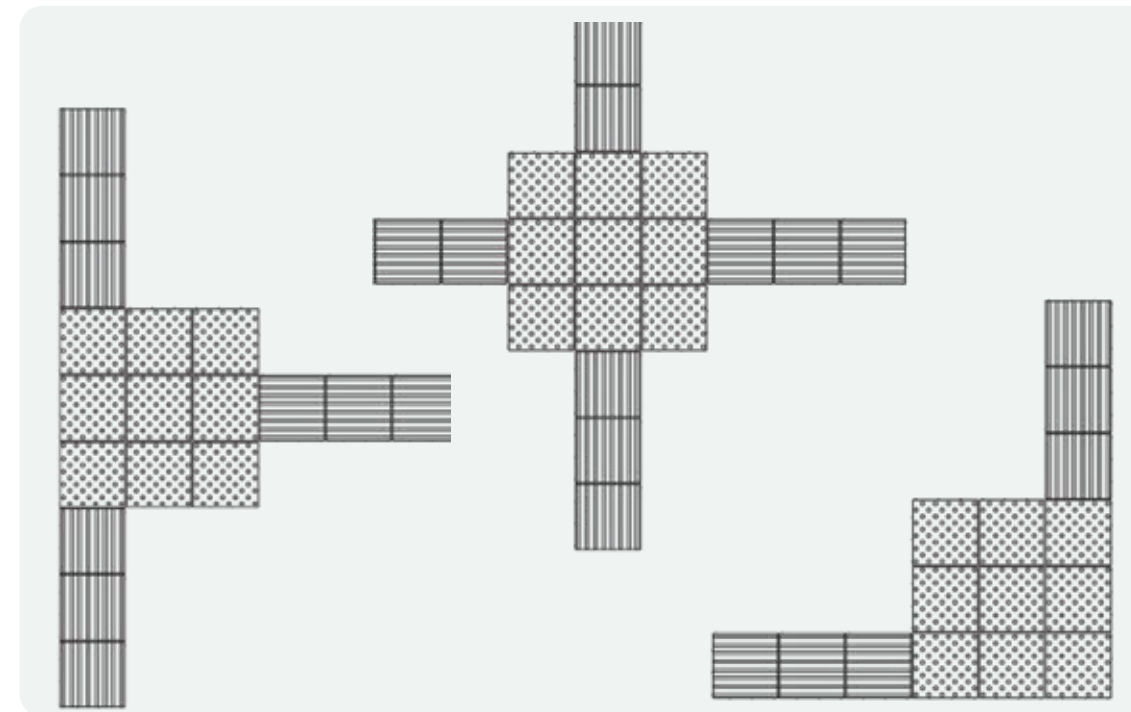

## Détails techniques | Technische Angaben

Dalle podotactile bi-couche en béton coloré, conçue pour guider et alerter les personnes malvoyantes dans les espaces publics et privés. Fabriquée en béton durable et antidérapant, elle est disponible en deux versions : plots en relief pour l'éveil à la vigilance et bandes en relief pour le guidage directionnel.

Proposée en 18 couleurs conformes aux normes DIN, dont 16 teintes colorées ainsi que le noir basique (LRV 5) et le blanc (LRV 80), elle garantit un contraste visuel optimal.

Zweilagige, taktile Bodenplatten aus eingefärbtem Beton, die dazu dienen, sehbehinderte Menschen in öffentlichen und privaten Bereichen zu führen und zu warnen. Sie bestehen aus strapazierfähigem, rutschfestem Beton und sind in zwei Ausführungen erhältlich: Reliefnoppen zur Wachsamkeitsförderung und Reliefstreifen zur Richtungsführung.

## Calepinages | Verlegemuster