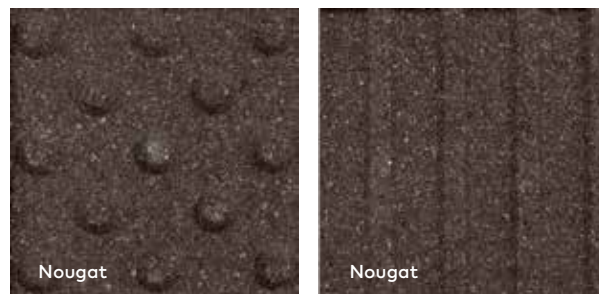

Les sombres | Dunkle Farbtöne

Plots | Noppen   Rainures | Rippen   LRV

8

10

11

12

Plots | Noppen   Rainures | Rippen   LRV

13

16

17

19

Les claires | Helle Farbtöne

Plots | Noppen   Rainures | Rippen   LRV

29

31

42

47

Plots | Noppen   Rainures | Rippen   LRV

43

58

61

69