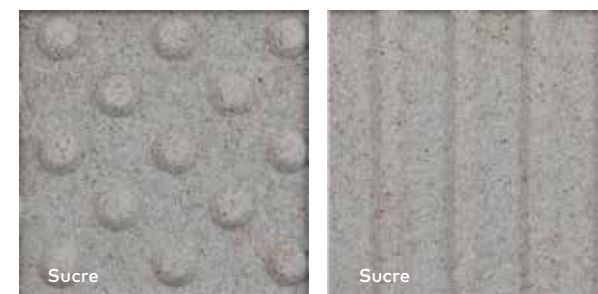

Les sombres | Dunkle Farbtöne

Plots | Noppen   Rainures | Rippen   LRV

8

10

11

12

Plots | Noppen   Rainures | Rippen   LRV

13

16

17

19

Les claires | Helle Farbtöne

Plots | Noppen   Rainures | Rippen   LRV

29

31

42

47

Plots | Noppen   Rainures | Rippen   LRV

43

58

61

69