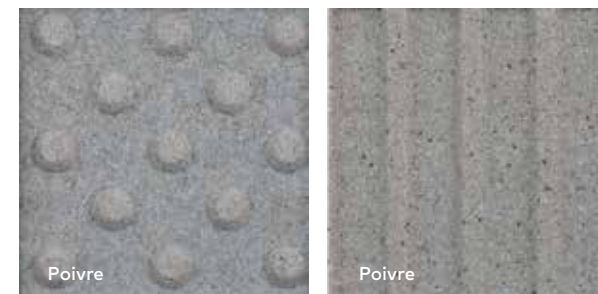

Les sombres | Dunkle Farbtöne

Plots | Noppen   Rainures | Rippen   LRV

8

10

11

12

Plots | Noppen   Rainures | Rippen   LRV

13

16

17

19

Les claires | Helle Farbtöne

Plots | Noppen   Rainures | Rippen   LRV

29

31

42

47

Plots | Noppen   Rainures | Rippen   LRV

43

58

61

69