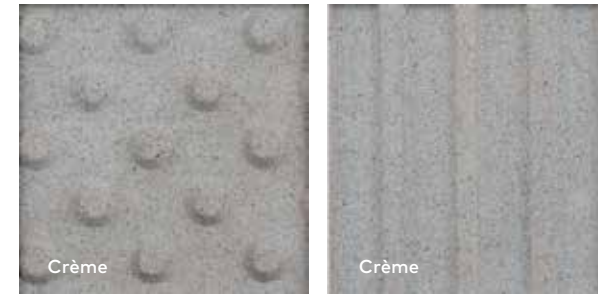

## Détails techniques | Technische Angaben

Dalle podotactile bi-couche en béton coloré, conçue pour guider et alerter les personnes malvoyantes dans les espaces publics et privés. Fabriquée en béton durable et antidérapant, elle est disponible en deux versions : plots en relief pour l'éveil à la vigilance et bandes en relief pour le guidage directionnel.

Proposée en 18 couleurs conformes aux normes DIN, dont 16 teintes colorées ainsi que le noir basique (LRV 5) et le blanc (LRV 80), elle garantit un contraste visuel optimal.

Zweilagige, taktile Bodenplatten aus eingefärbtem Beton, die dazu dienen, sehbehinderte Menschen in öffentlichen und privaten Bereichen zu führen und zu warnen. Sie bestehen aus strapazierfähigem, rutschfestem Beton und sind in zwei Ausführungen erhältlich: Reliefnoppen zur Wachsamkeitsförderung und Reliefstreifen zur Richtungsführung.

# Les sombres | Dunkle Farbtöne

Plots | Noppen      Rainures | Rippen      LRV

8

10

11

12

Plots | Noppen      Rainures | Rippen      LRV

13

# Les claires | Helle Farbtöne

Plots | Noppen      Rainures | Rippen      LRV

29

31

42

47

Plots | Noppen      Rainures | Rippen      LRV

43