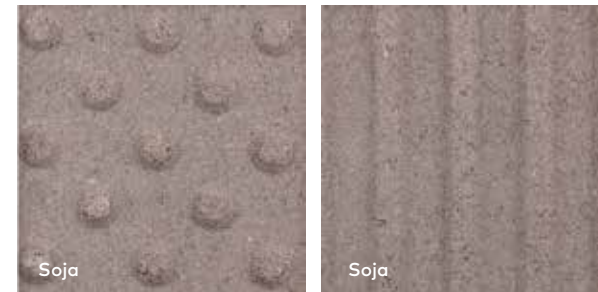

## Détails techniques | Technische Angaben

Dalle podotactile bi-couche en béton coloré, conçue pour guider et alerter les personnes malvoyantes dans les espaces publics et privés. Fabriquée en béton durable et antidérapant, elle est disponible en deux versions : plots en relief pour l'éveil à la vigilance et bandes en relief pour le guidage directionnel.

# Les sombres | Dunkle Farbtöne

Plots | Noppen      Rainures | Rippen      LRV

8

10

11

12

Plots | Noppen      Rainures | Rippen      LRV

13

# Les claires | Helle Farbtöne

Plots | Noppen      Rainures | Rippen      LRV

29

31

42

47

Plots | Noppen      Rainures | Rippen      LRV

43