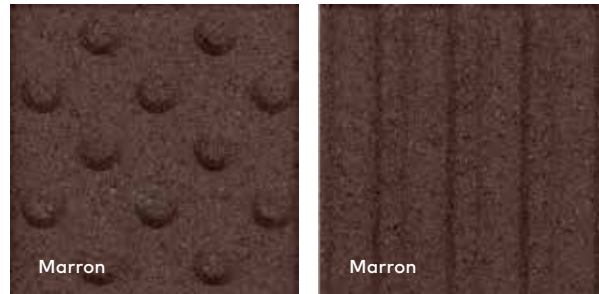

## Détails techniques | Technische Angaben

Dalle podotactile bi-couche en béton coloré, conçue pour guider et alerter les personnes malvoyantes dans les espaces publics et privés. Fabriquée en béton durable et antidérapant, elle est disponible en deux versions : plots en relief pour l'éveil à la vigilance et bandes en relief pour le guidage directionnel.

# Les sombres | Dunkle Farbtöne

Plots | Noppen      Rainures | Rippen      LRV

8

10

11

12

Plots | Noppen      Rainures | Rippen      LRV

13

# Les claires | Helle Farbtöne

Plots | Noppen      Rainures | Rippen      LRV

29

31

42

47

Plots | Noppen      Rainures | Rippen      LRV

43