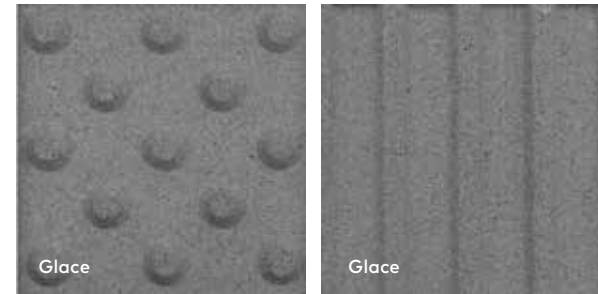

## Détails techniques | Technische Angaben

Dalle podotactile bi-couche en béton coloré, conçue pour guider et alerter les personnes malvoyantes dans les espaces publics et privés. Fabriquée en béton durable et antidérapant, elle est disponible en deux versions : plots en relief pour l'éveil à la vigilance et bandes en relief pour le guidage directionnel.

Proposée en 18 couleurs conformes aux normes DIN, dont 16 teintes colorées ainsi que le noir basique (LRV 5) et le blanc (LRV 80), elle garantit un contraste visuel optimal.

Zweilagige, taktile Bodenplatten aus eingefärbtem Beton, die dazu dienen, sehbehinderte Menschen in öffentlichen und privaten Bereichen zu führen und zu warnen. Sie bestehen aus strapazierfähigem, rutschfestem Beton und sind in zwei Ausführungen erhältlich: Reliefnoppen zur Wachsamkeitsförderung und Reliefstreifen zur Richtungsführung.

# Les sombres | Dunkle Farbtöne

Plots | Noppen      Rainures | Rippen      LRV

8

10

11

12

Plots | Noppen      Rainures | Rippen      LRV

13

# Les claires | Helle Farbtöne

Plots | Noppen      Rainures | Rippen      LRV

29

31

42

47

Plots | Noppen      Rainures | Rippen      LRV

43